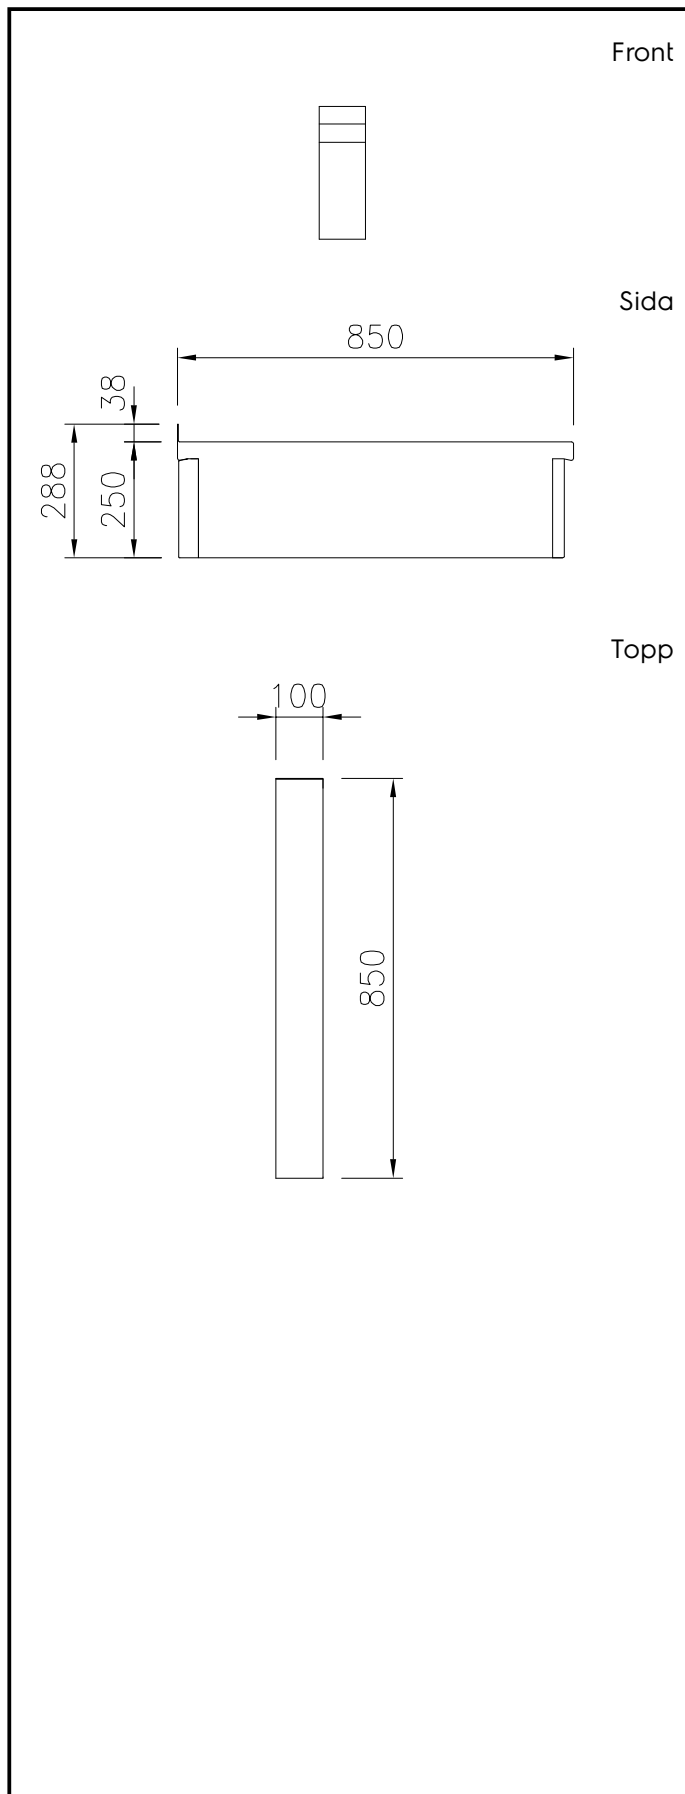

Kort specifikation

Pos.

Stängd enhet, 100 mm bred, tillverkad enligt DIN 18860_2 med 20 mm droppkant. Tillverkad i en robust ramkonstruktion i 2 mm och 3 mm i 1.4301 (AISI 304). 2 mm arbetsyta i 1.4301 (AISI 304). Släta arbetsytor som är enkla att rengöra. THERMODUL-anslutningssystem ger arbetsytor med minimala skarvar som gör att fett och smuts inte kan tränga ner mellan enheterna.

Viktig information

Yttermått, bredd	
588560 (MBNABBAOOO)	100 mm
Yttermått, djup	850 mm
Yttermått, höjd	250 mm
Nettovikt:	10 kg